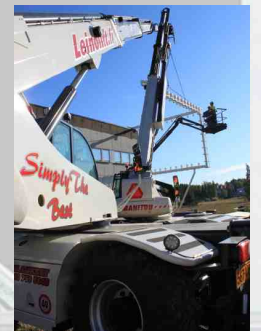

Leinolift Oy

Nostopalvelut maan ja taivaan välillä

Henkilönostimet

Laajaan valikoimaamme kuuluvat monipuoliset ajettavien saksilavojen ja kuukulkijoiden sekä hinattavien puominostinten mallistot, joista varmastikin löytyy sopiva nostin moniin erilaisiin käyttötarkoituksiin.

Erikoisnosturit

Henkilönostimien lisäksi Leinolift vuokraa nostoihin ja asennustöiden avuksi joukon erilaisia lasi- ja asennusnostimia sekä mini- ja hinattavia nostureita, joilla voidaan suorittaa asennustöiden ja urakoiden eri vaiheiden nostotyöt kustannustehokkaasti.

Nosturiautot

Nosto- ja asennustöihin, kuorman purkuihin, konttien ja työmautilojen kuljetuksiin sekä mastolavojen pystytyksiin tarjoamme asennusnostureilla varustetut kuorma-autot, joilla siirrot ja nostot onnistuvat vaivattomasti. Nostureissamme on nostovoimaa aina 200 tonnimetriin asti ja nostokorkeutta 51 metriin. **Kysy myös nostojen suunnittelua!**

Tutustu palveluihimme ja ota yhteyttä!

Kurottajat

Vuokralakalustomme sisältää myös kurottajat ja runsaat lisävarusteet. Kurottajia vuokraamme kuljettajan kanssa tai ilman. Nostokykyä kurottajilla on 2,5 tonnista 5 tonniin ja nostokorkeutta aina 30 metriin.