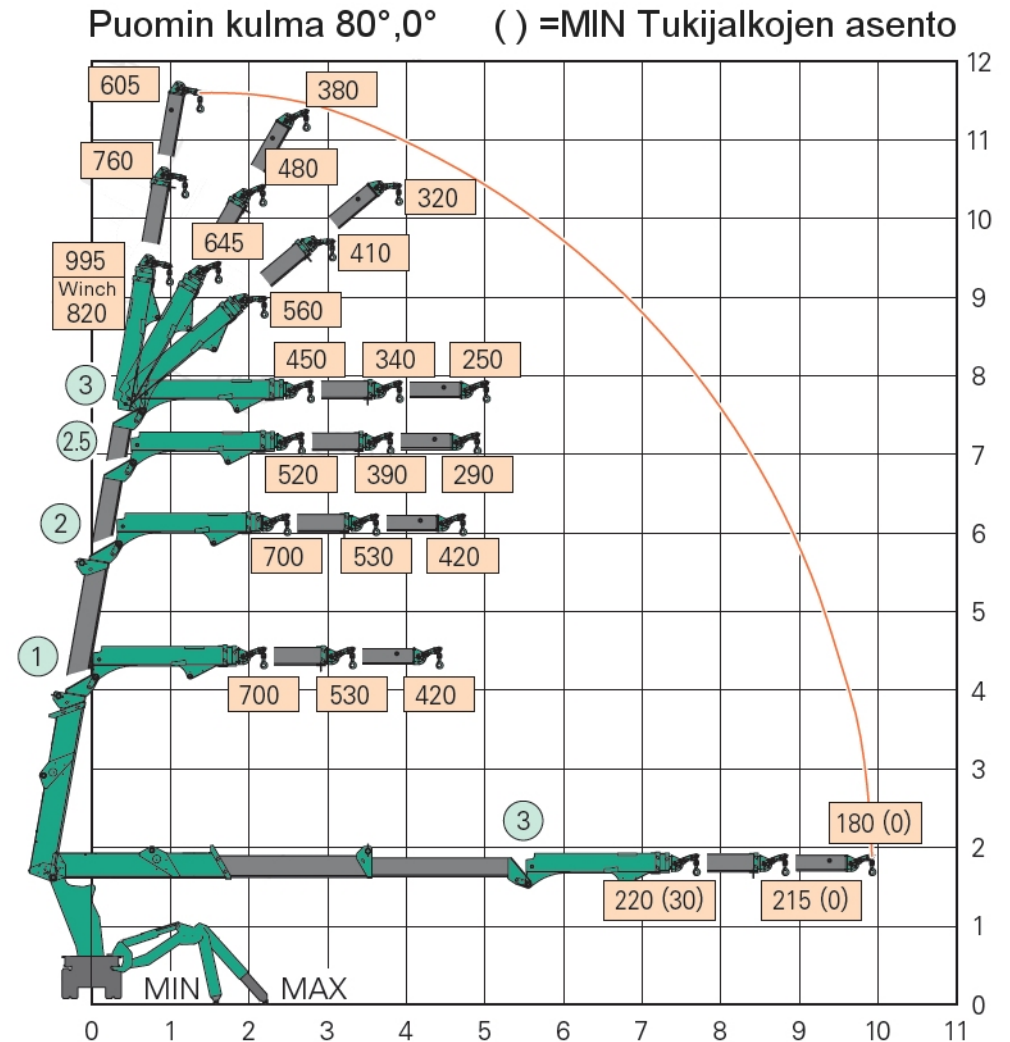

Maeda MK 1033 CWEH-1 tekniset tiedot ja ulottuvuuskaavio

Tekniset tiedot	
Käyttövoima	Polttomoottori/sähkö 380 V
Kuljetuspituus	3,24 m
Kuljetusleveys	0,75 m
Kuljetuskorkeus	1,96 m
Paino	2270 kg
Suurin nostokyky	995 kg
Suurin koukkukorkeus	11,30 m
Puomin pituus	2,59 – 6,03 m
Hydraulisen teleskooppijibin pituus	1,88 – 4,11 m
Puomin suurin kulma	80°
Puomiston kääntyvyys	360°, jatkuva
Suurin nostonopeus (1kertainen köysi)	37,8 m / min
Mäennousukyky	15°
Tuentamitat (max), pituus, lev. edessä / takana	4,58 x 4,53 / 3,81 m
Puomiston kääntyvyys	360°, jatkuva
Vinssi	820 kg
Maksimi sivuttaisulottuvuudet	(Kts ulottuvuuskaaviot)

Leinlift Oy

Nostopalvelut maan ja taivaan välillä

Puomin kulma 65°,55°,0° () =MIN Tukijalkojen asento

Puomin kulma 45°,0° () =MIN Tukijalkojen asento

Leinlift Oy

Virkatie 16
01510 VANTAA
Y-tunnus: 1584725-5