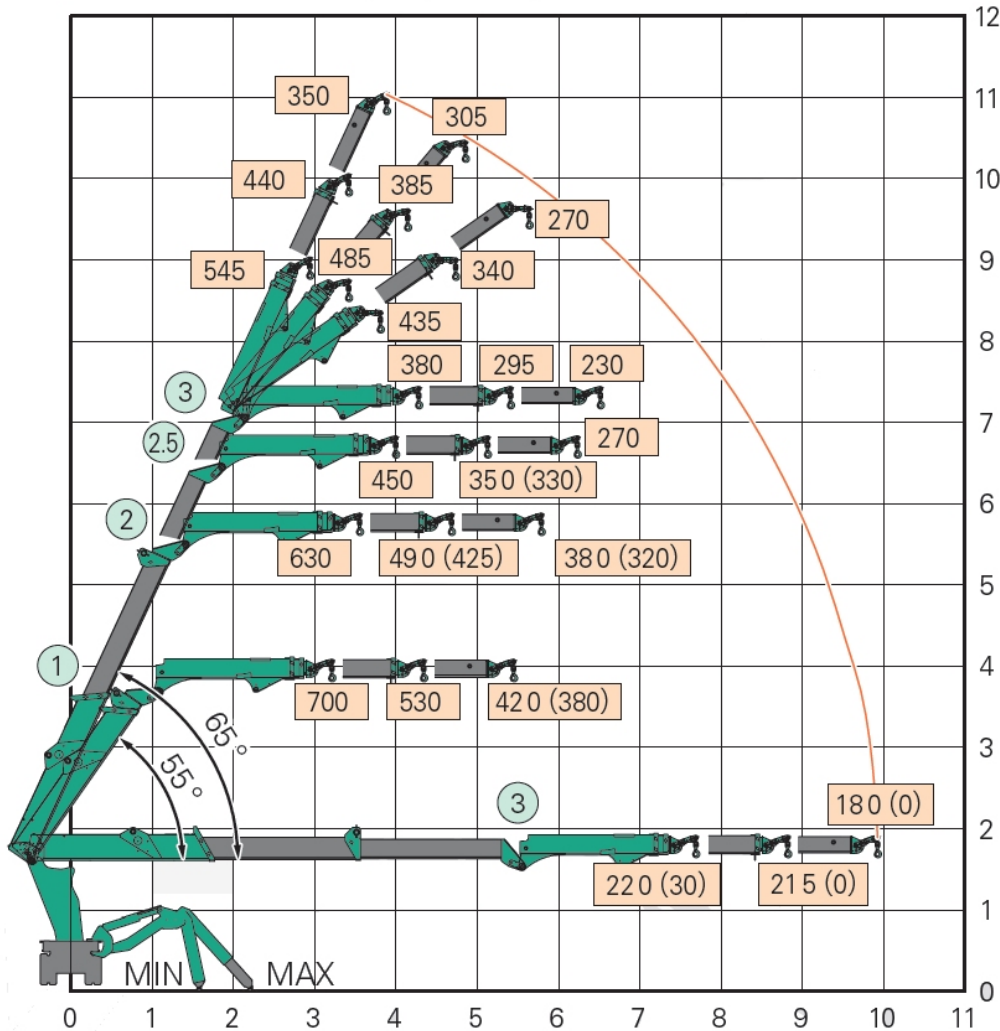

Maeda MK 1033 CWEH-1 tekniset tiedot ja ulottuvuuskaavio

Tekniset tiedot	
Käyttövoima	Polttomoottori/sähkö 380 V
Kuljetuspituus	3,24 m
Kuljetusleveys	0,75 m
Kuljetuskorkeus	1,96 m
Paino	2270 kg
Suurin nostokyky	995 kg
Suurin koukkukorkeus	11,30 m
Puomin pituus	2,59 – 6,03 m
Hydraulisen teleskooppijibin pituus	1,88 – 4,11 m
Puomin suurin kulma	80°
Puomiston kääntyvyys	360°, jatkuva
Suurin nostonopeus (1kertainen köysi)	37,8 m / min
Mäennousukyky	15°
Tuentamitat (max), pituus, lev. edessä / takana	4,58 x 4,53 / 3,81 m
Puomiston kääntyvyys	360°, jatkuva
Vinssi	820 kg
Maksimi sivuttaisulottuvuudet	(Kts ulottuvuuskaaviot)

Leinlift Oy

Nostopalvelut maan ja taivaan välillä

Puomin kulma 65°,55°,0° () =MIN Tukijalkojen asento

Puomin kulma 45°,0° () =MIN Tukijalkojen asento

Leinlift Oy

Virkatie 16
01510 VANTAA
Y-tunnus: 1584725-5