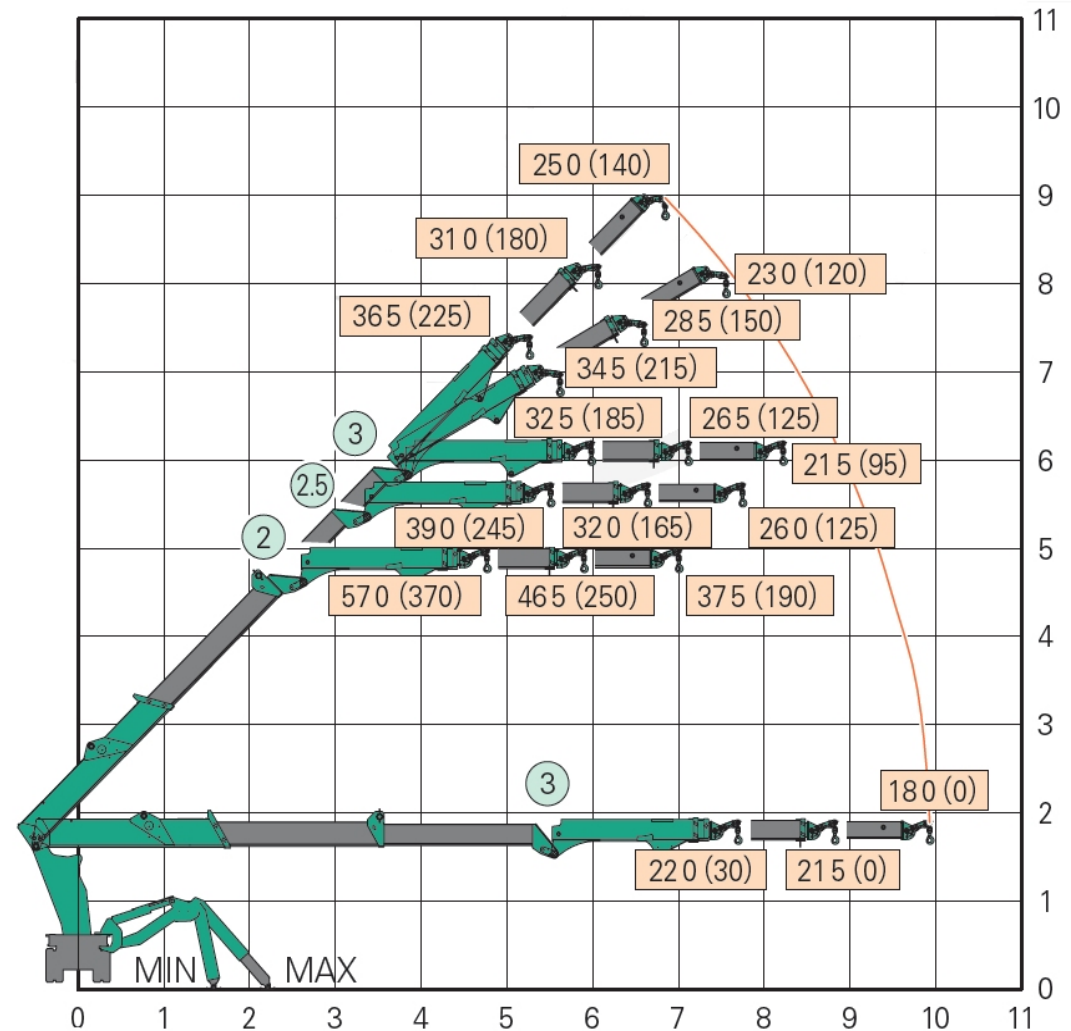

Maeda MK 1033 CWEH-1 tekniset tiedot ja ulottuvuuskaavio

Tekniset tiedot	
Käyttövoima	Polttomoottori/sähkö 380 V
Kuljetuspituus	3,24 m
Kuljetusleveys	0,75 m
Kuljetuskorkeus	1,96 m
Paino	2270 kg
Suurin nostokyky	995 kg
Suurin koukkukorkeus	11,30 m
Puomin pituus	2,59 – 6,03 m
Hydraulisen teleskooppijibin pituus	1,88 – 4,11 m
Puomin suurin kulma	80°
Puomiston kääntyvyys	360°, jatkuva
Suurin nostonopeus (1kertainen köysi)	37,8 m / min
Mäennousukyky	15°
Tuentamitat (max), pituus, lev. edessä / takana	4,58 x 4,53 / 3,81 m
Puomiston kääntyvyys	360°, jatkuva
Vinssi	820 kg
Maksimi sivuttaisulottuvuudet	(Kts ulottuvuuskaaviot)

Leinlift Oy

Nostopalvelut maan ja taivaan välillä

Puomin kulma 65°,55°,0° () =MIN Tukijalkojen asento

Puomin kulma 45°,0° () =MIN Tukijalkojen asento

Leinlift Oy

Virkatie 16
01510 VANTAA
Y-tunnus: 1584725-5