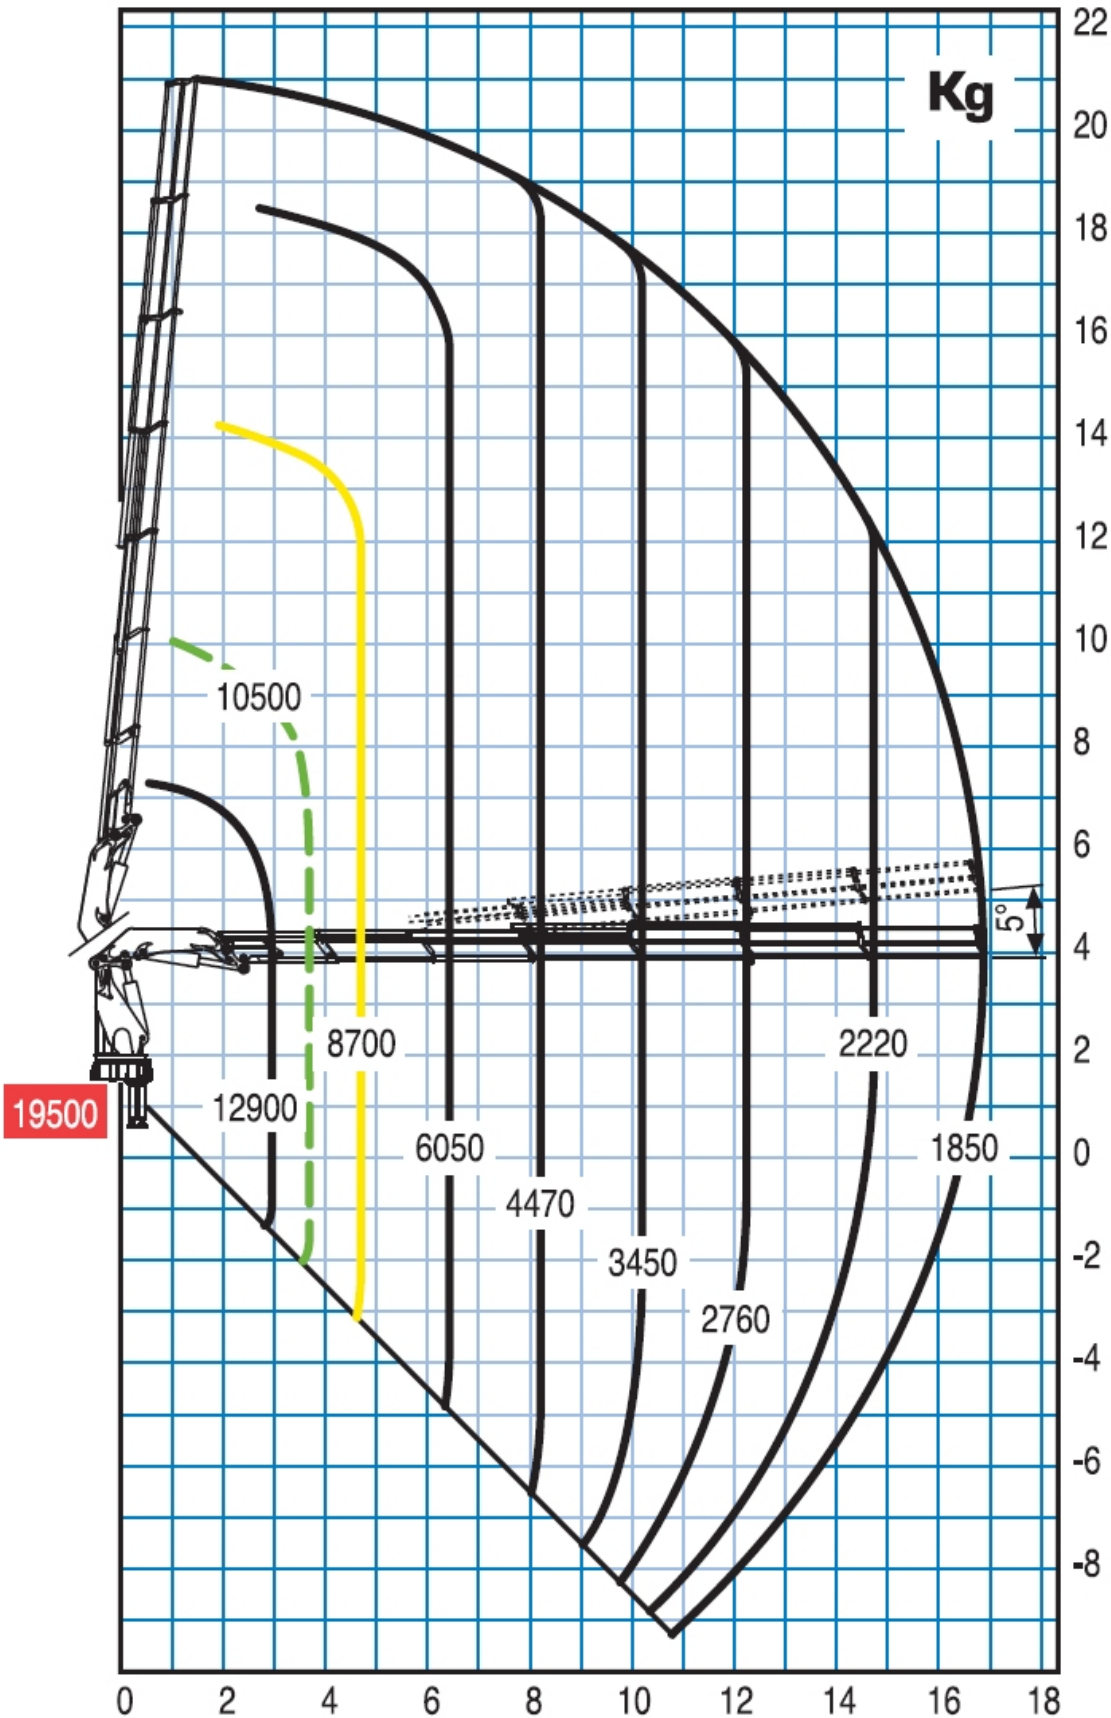

48026 SP - 48026 SP LC

Capacity (Kg)	Distance (m)
300	29.55
400	27.90
480	26.35
580	24.60
730	22.85
910	21.20
1000	19.20

48026 SP + J904.20