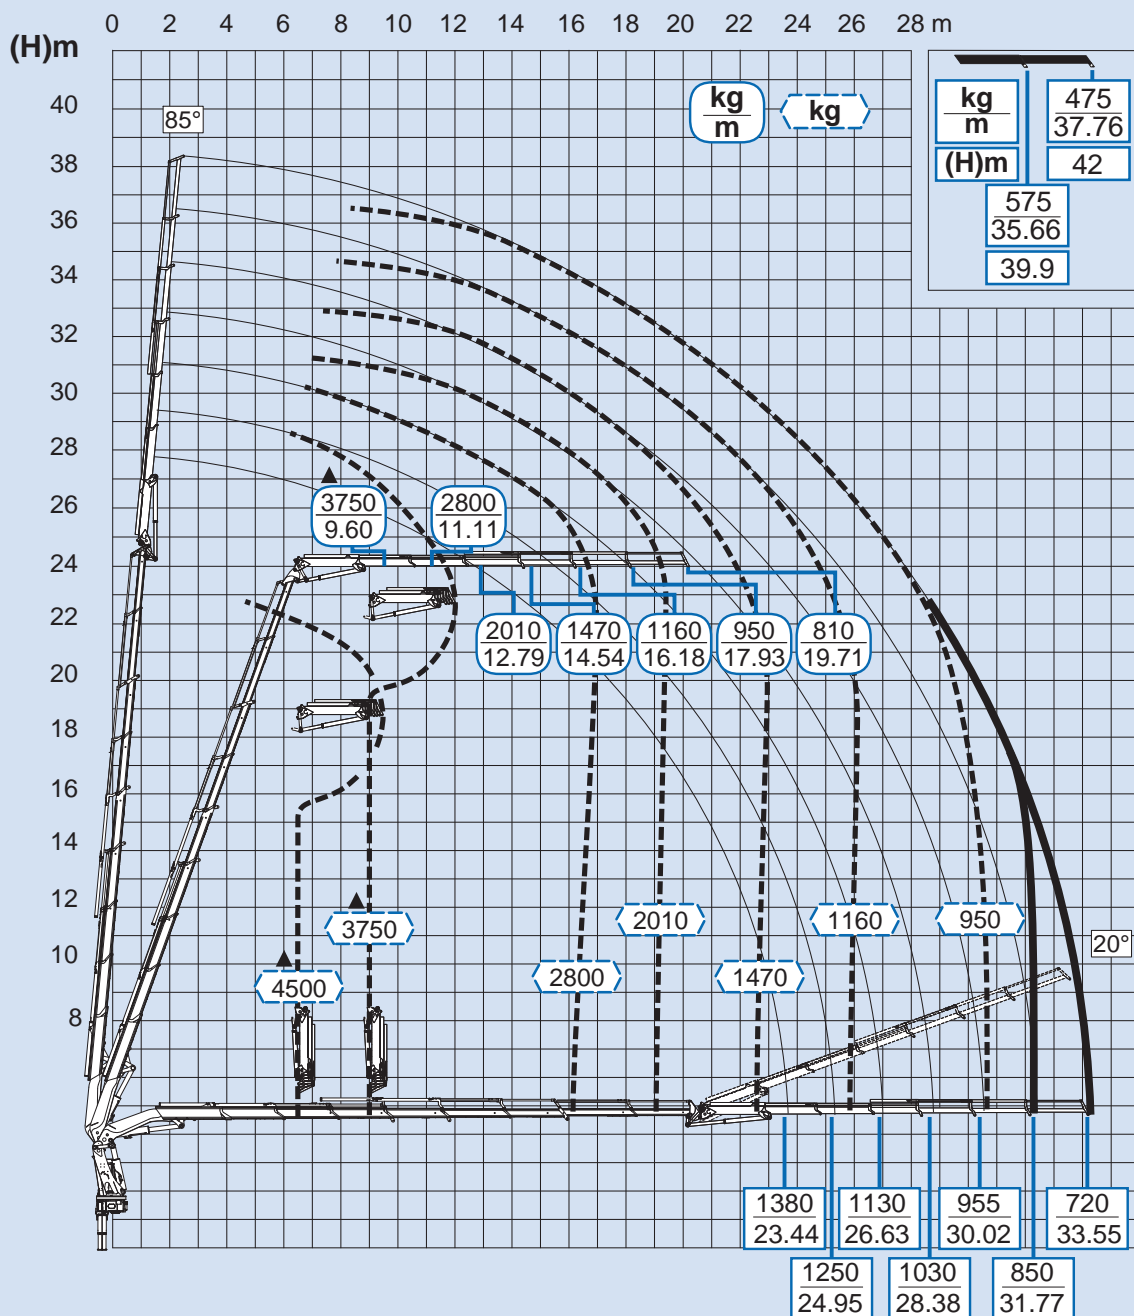

8S + JIB 6S

JIB140CP

Per note generali e simbologia fare riferimento alla scheda: - For general notes and symbols, pls. refer to the schedule: - Pour notes générales et symboles, veuillez Vs. référer à la fiche: - Mit Bezug auf die allgemeinen Anmerkungen und die Symbolik, beziehen Sie sich bitte auf Blatt: - Para notas generales y simbología referirse a la ficha: - Voor algemene opmerkingen en symbolen, A.U.B Raadpleeg het schema: DP1R001